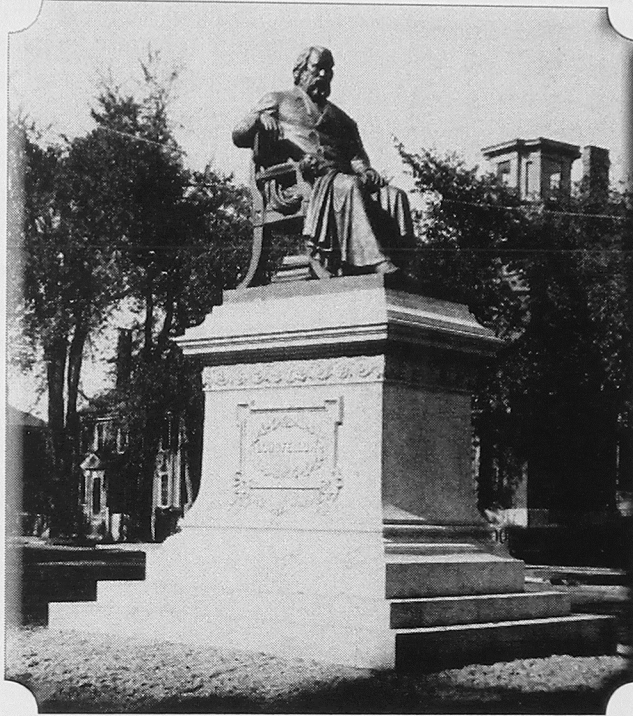

Portland

Monument en bronze en hommage à
Henry Wadsworth Longfellow (1807-1882),
le poète américain le plus aimé, le plus cité,
et le seul à avoir un monument élevé à l'abbaye de Westminster

(Collections de la Maine Historical Society, Portland, ME. coll. 4014)

Grand-Pré

La figure d'*Évangéline* symboliserait à la fois
la tragédie et l'espoir du peuple acadien

(Collection privée : David Le Gallant)